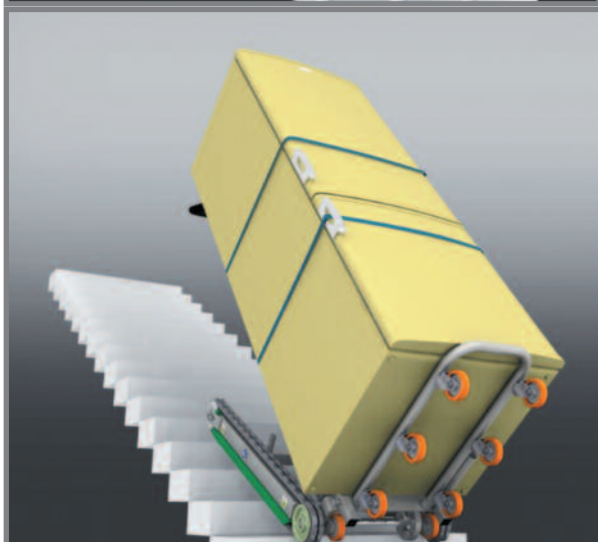

ΙΔΑΝΙΚΟ ΓΙΑ ΝΑ ΣΑΣ ΜΕΤΑΦΕΡΟΥΜΕ:

- ΚΑΥΣΤΗΡΕΣ • ΛΕΒΗΤΕΣ
- ΤΖΑΚΙΑ • ΣΟΜΠΕΣ
- ΘΕΡΜΑΣΤΡΕΣ PELLEΤ
- ΑΝΤΛΙΕΣ ΘΕΡΜΟΤΗΤΑΣ
- ΜΟΝΑΔΕΣ ΗΛΕΚΤΡΟΠΑΡΑΓΩΓΗΣ
- ΗΛΕΚΤΡΙΚΟΥΣ ΠΙΝΑΚΕΣ
- ΑΥΤΟΜΑΤΟΥΣ ΠΩΛΗΤΕΣ
- ΗΛΕΚΤΡΟΝΙΚΑ ΠΑΙΧΝΙΔΙΑ
- ΜΠΑΤΑΡΙΕΣ • SERVERS
- ΜΑΡΜΑΡΙΝΕΣ ΚΟΥΖΙΝΕΣ
- ΗΛΙΑΚΑ ΘΕΡΜΟΣΙΦΩΝΑ
- ΦΩΤΟΒΟΛΤΑΪΚΑ ΠΑΝΕΛ
- ΨΥΓΕΙΑ ΝΤΟΥΛΑΠΕΣ
- ΟΡΓΑΝΑ ΓΥΜΝΑΣΤΙΚΗΣ
- ΦΩΤΟΤΥΠΙΚΑ • ΒΑΡΟΥΛΚΑ
- VRV ΚΛΙΜΑΤΙΣΤΙΚΑ • ΚΑΝΑΠΕΔΕΣ
- ΠΑΡΑΘΥΡΑ • ΠΟΡΤΕΣ • ΕΠΙΠΛΑ
- ΑΝΤΙΚΕΙΜΕΝΑ ΠΟΥ ΔΕΝ ΧΩΡΟΥΝ
  ΣΕ ΑΝΕΛΚΥΣΤΗΡΑ

FAQ – ΣΥΧΝΕΣ ΕΡΩΤΗΣΕΙΣ

1. Γιατί να προτιμήσω την **Goldair cargo**;

Γιατί με το **Skipper** σας μεταφέρουμε το φορτίο με ασφάλεια και σας εξοικονομούμε χρόνο και χρήματα.

2. Υπάρχει κίνδυνος ζημιάς στα σκαλιά;

ΚΑΝΕΝΑΣ ΑΠΟΛΥΤΩΣ. Οι ερπύστριες του **Skipper**, είναι κατασκευασμένες με ειδικό ελαστικό που δεν αφήνει ίχνη, έχει αντοχή στο κόψιμο/σχίσιμο και δεν γλιστρά. Αυτά τα χαρακτηριστικά κάνουν το **Skipper** απόλυτα ασφαλές για χρήση σε μαρμάρινες, ξύλινες, παρκέ, πέτρινες κ.α. σκάλες.

3. Μπορώ να ανέβω κάθε είδος σκάλας;

ΝΑΙ! Το **Skipper** μπορεί ν' ανέβει ψηλότερα σκαλιά, καθώς οι ερπύστριες λειτουργούν στην κορυφή των σκαλιών.

**ΕΠΙΚΟΙΝΩΗΣΤΕ ΤΩΡΑ ΜΑΖΙ ΜΑΣ ΚΑΙ ΘΑ ΣΑΣ ΕΝΗΜΕΡΩΣΟΥΜΕ
ΓΙΑ ΤΗΝ ΟΙΚΟΝΟΜΙΚΗ ΠΡΟΤΑΣΗ ΠΟΥ ΤΑΙΡΙΑΖΕΙ ΣΤΙΣ ΑΝΑΓΚΕΣ ΣΑΣ**

ΕΠΙΛΕΞΤΕ
Goldair cargo

ΣΤΟΙΧΕΙΑ ΕΠΙΚΟΙΝΩΝΙΑΣ:

211-1804280

211-1804200

moving@goldair.gr